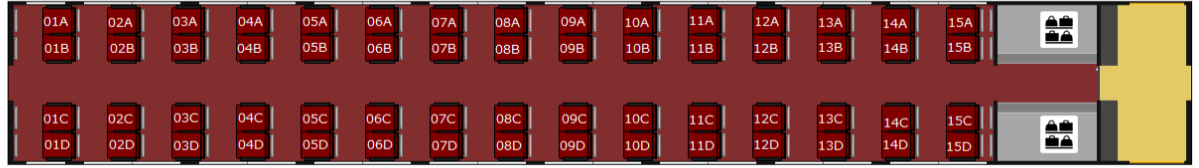

### 太陽電鉄所属車両

全席指定席(4号車の一部 Tシート)

**全席禁煙車**

手荷物スペース：全車

お手洗い：2号車・5号車・8号車

車椅子専用席：5号車・8号車

車内販売：太電線内のみ

売店販売：太電・都市鉄線内

## 料金のご案内

1号車

2号車

3号車

4号車

5号車

6号車

7号車