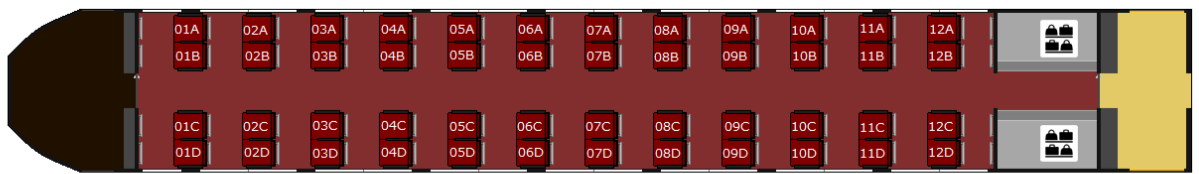

1号車

2号車

3号車

4号車

5号車

6号車

7号車

8号車

9号車

10号車

【お客様へお願い】

車内は全席禁煙です 駅け込み乗車はお止め下さい

太閤電鉄線内シート