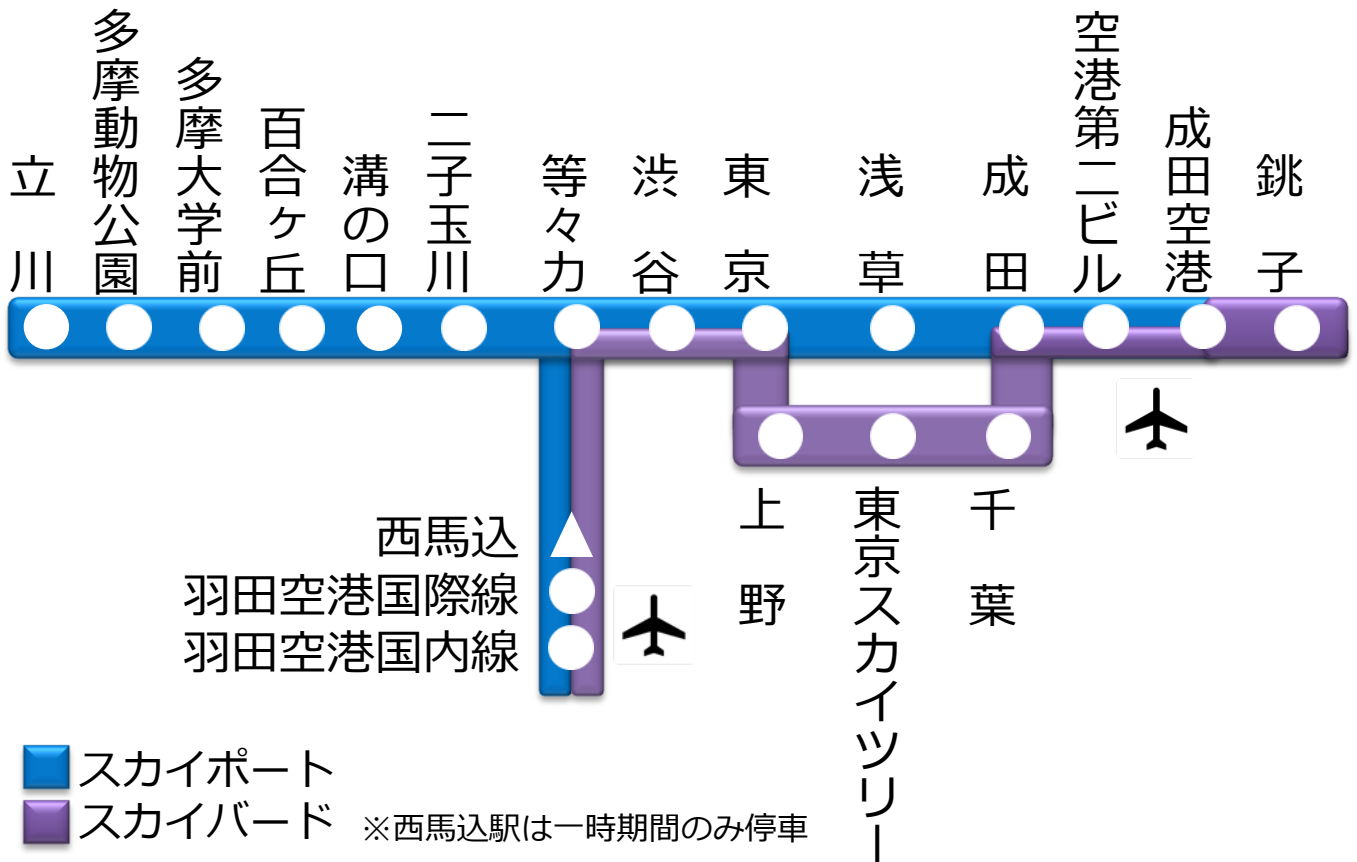

特急 **Skyport**  
スカイポート

特急 **Skybird**  
スカイバード

## ●スカイポートとスカイバードとは？

特急「skyport（スカイポート）」は新都市高速鉄道・太陽電気鉄道・平和文化鉄道が運行し、羽田空港～成田空港と羽田空港～立川を結ぶ空港アクセス特急です。

また特急「skybird（スカイバード）」は新都市高速鉄道・太陽電気鉄道が運行し、羽田空港～東京スカイツリー～成田空港を結ぶ、空港アクセス特急です。

どちらの特急も外国人はもちろん、観光客、ビジネスマンなどをターゲットにした特急です。

## ●停車駅のご案内

観光地であるスカイツリーを通るスカイバードと

都心へ直行したい方のためのスカイポート

羽田空港・成田空港へのアクセスは太電・都市鉄・平文で！

### 都市鉄所属車両

全席指定車(4号車の一部 αシート)

**全席禁煙車**

手荷物スペース：全車

お手洗い：2号車・5号車・8号車

車椅子専用席：5号車・8号車

車内販売：太電線内のみ

自動販売機：2号車・8号車