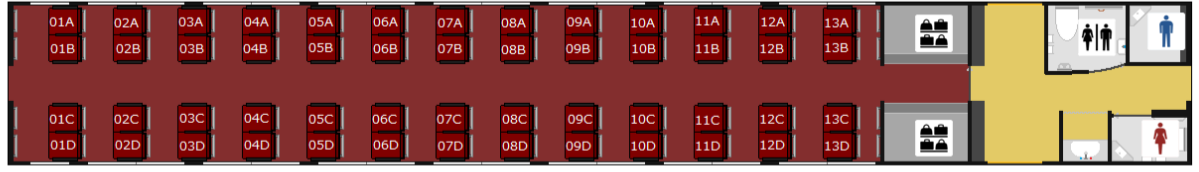

1号車

2号車

3号車

4号車

5号車

6号車

7号車

8号車

9号車

10号車

【お客様へお願い】

車内は全席禁煙です 駅け込み乗車はお止め下さい

太閤電鉄線内シート