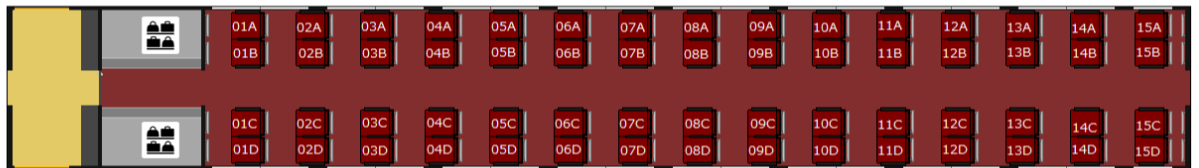

### 太陽電鉄所属車両

全席指定席(4号車の一部 Tシート)

**全席禁煙車**

手荷物スペース：全車

お手洗い：2号車・5号車・8号車

車椅子専用席：5号車・8号車

車内販売：太電線内のみ

売店販売：太電・都市鉄線内

## 料金のご案内

1号車

2号車

3号車

4号車

5号車

6号車

7号車