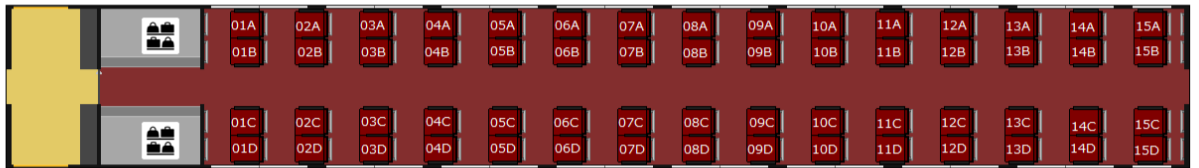

1号車

2号車

3号車

4号車

5号車

6号車

7号車

8号車

9号車

10号車

【お客様へお願い】

車内は全席禁煙です 駅け込み乗車はお止め下さい

太閤電鉄線内シート